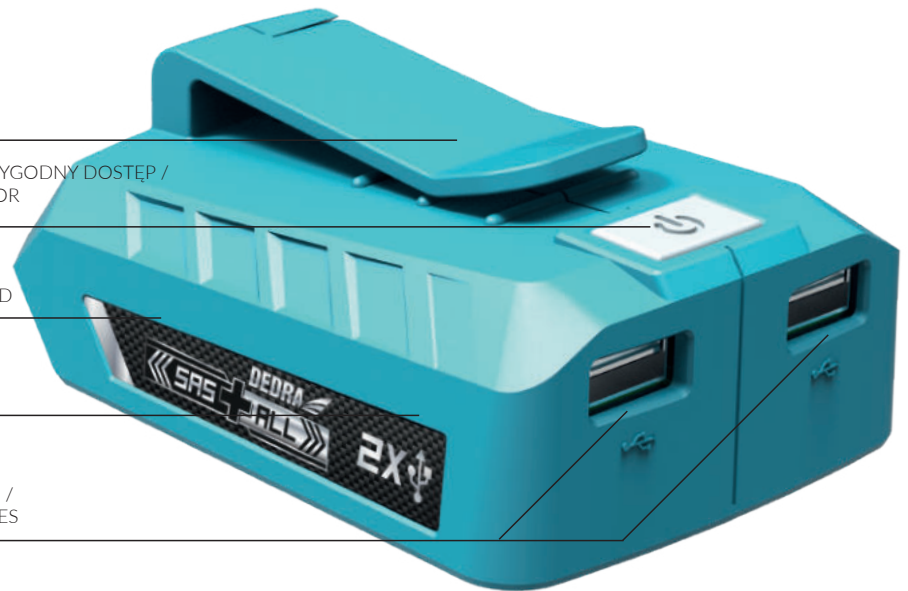

AKUMULATOROWY ADAPTER-ŁADOWARKA USB Cordless USB charger adapter

DED7003

PRODUKT Z SERII DEDRA SAS+ALL
DEDRA SAS+ALL SERIES

WYGODNY ZACZEP DO PASKA
BUILT-IN BELT CLIP

WŁĄCZNIK ON/OFF DOBRZE UMIESZCZONY ZAPEWNI WYGODNY DOSTĘP /
CONVENIENTLY LOCATED ON/OFF SWITCH FOR OPERATOR

2,0 A

2A ŁĄCZNY PRĄD ŁADOWANIA PRZY PODŁĄCZENIU
DO OBYDWU GNIAZD USB /
TOTAL OUTPUT WHEN BOTH USB PORTS ARE CONNECTED

1,5 A

MAX PRĄD ŁADOWANIA Z JEDNEGO GNIAZDA USB /
MAX CHARGING CURRENT FROM ONE USB PORT

ŁADUJE JEDNOCZEŚNIE 2 URZĄDZENIA ELEKTRONICZNE /
CHARGES UP TO 2 USB COMPATIBLE ELECTRONIC DEVICES

18V 2X USB MAX 2.0A 5V

Art. Nr **DED7003**

Opakowanie zbiorcze | Collective packing Opakowanie detaliczne | Unit packing

Moc urządzenia
18V
18V
Power

3

20

L: 440 mm
H: 270 mm
W: 145 mm