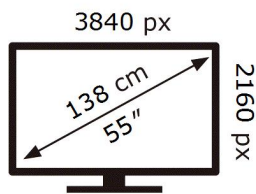

ENERG

SAMSUNG

QE55Q60CAU

71 kWh/1000h

ABCDEF **G**

130 kWh/1000h

2019/2013