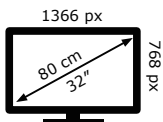

ENERG

BLAUPUNKT

BA32H4142LEB

30 kWh/1000h

2019/2013

EEB/LAB/0016