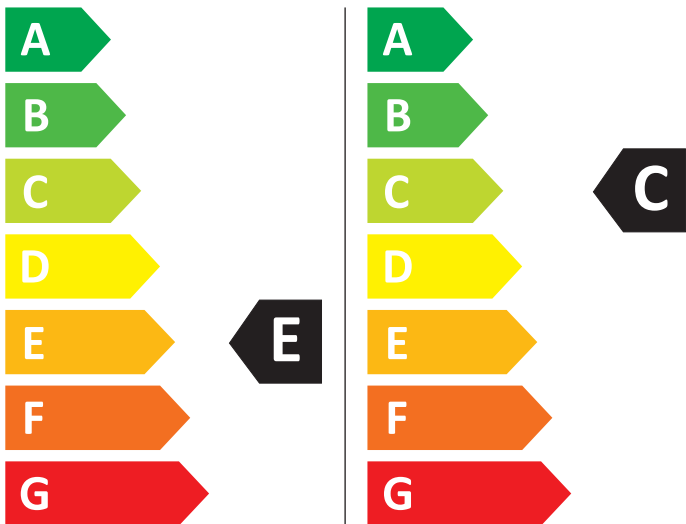

ENERG

Bosch

WNA13401PL

313 kWh / 100

63 kWh / 100

5.0 kg

8.0 kg

8 L