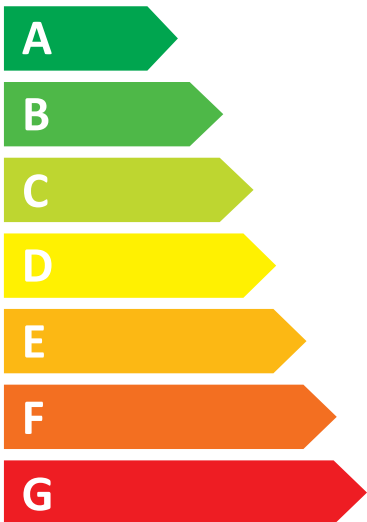

ENERG

Bosch

SMD6TCX00E

54 kWh / 

14 x

9,5 L

4:55

ABCD