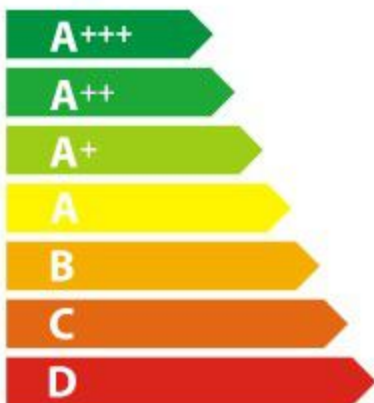

## GKS6C70XF

**71** L

**0.94** kWh/cycle\*

**0.81** kWh/cycle\*

\* цикъл · cyklus · porton · zykus · πρόγραμμα · ciclo · tsükkel · ohjelma · ciklus · ciklas · cikls · čiklu · cyclus · cykl · ciclu · program · cykel