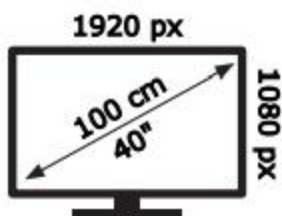

# ENERG

**TELEFUNKEN**

**40FG6010**

**45** kWh/1000h

**50639167**